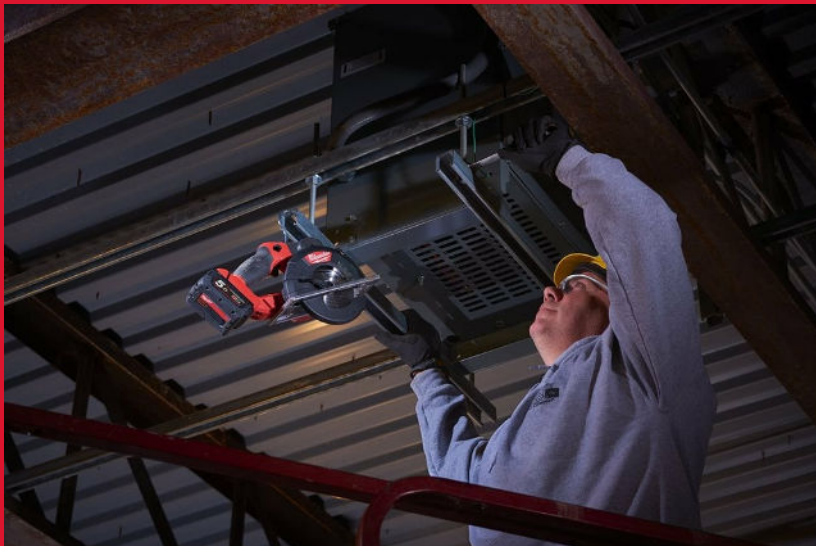

M18 FMCS-0X

SIERRA CIRCULAR PARA METAL M18 FUEL™ DE 57MM

- Motor POWERSTATE™ diseñado por MILWAUKEE®, para un corte más rápido y más duración de la herramienta. Más de 370 cortes en EMT ¾"
- El sistema de inteligencia REDLINK PLUS™ es una protección digital avanzada contra la sobrecarga que protege tanto a la batería como a la herramienta, mejorando su rendimiento de trabajo bajo carga
- Las baterías REDLITHIUM™ ofrecen hasta 2.5 veces más tiempo de funcionamiento, hasta un 20% más de energía, hasta 2 veces más duración de batería y funcionan mejor hasta a -20 °C que otras tecnologías de iones de litio.
- Corte frío que reduce las chispas para aumentar la seguridad en el lugar de trabajo
- Ajuste de profundidad sin herramientas, de manera rápida y fácil, el grosor de corte de 0 a 57mm
- Diseño compacto y ligero para un uso más cómodo
- Gancho integrado para un fácil almacenamiento entre usos
- Alojamiento para llave allen de desmontaje de disco, previniendo la pérdida de la misma
- Monitorización individual de las celdas de la batería que optimiza el tiempo de ejecución de la herramienta y asegura la durabilidad de la batería a largo plazo
- El indicador integrado en la batería muestra el nivel de carga restante
- Sistema flexible de batería: funciona con todas las baterías MILWAUKEE® M18™

REDLITHIUM™

Velocidad máxima (rpm)	3900
Diámetro del disco (mm)	150
Diámetro del orificio (mm)	20
Máx. profundidad de corte (mm)	57
Kit incluido	No se suministran baterías, No se suministra cargador, HD-Box
Referencia	4933459192