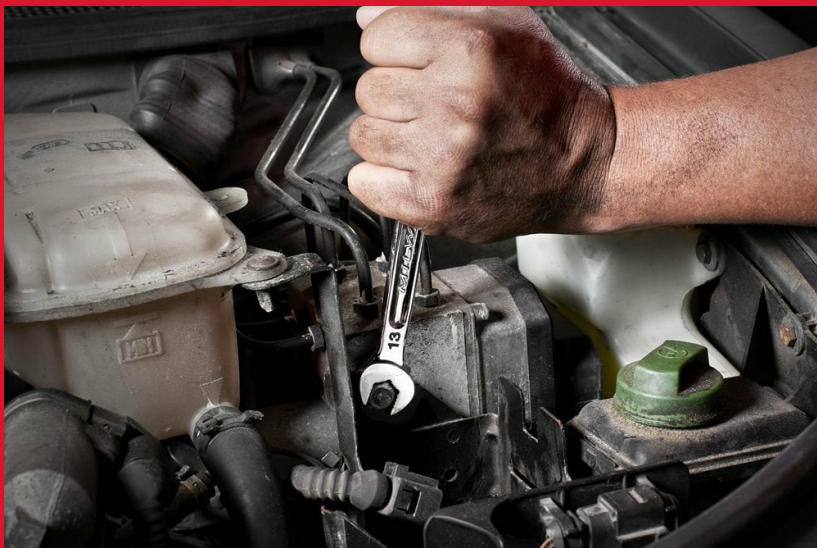

# 15 pc Maxbite Metric Comb. Spanner Set - 1pc

## SET DE LLAVES COMBINADAS MAX BITE™

- El dentado MAX BITE™ reduce el redondeamiento y deslizamiento de las tuercas
- Agarre redondeado para una mejor comodidad
- Almacenamiento optimizado, set de 7 piezas con asa de transporte. El set de 15 piezas viene suministrado en bandeja para un mejor almacenamiento en los muebles de taller
- Medidas estampadas y rellenas con tinta para mejor visibilidad
- Llaves dispuestas a 15° de inclinación para mejor accesibilidad
- Acero cromado, acabado pulido plateado