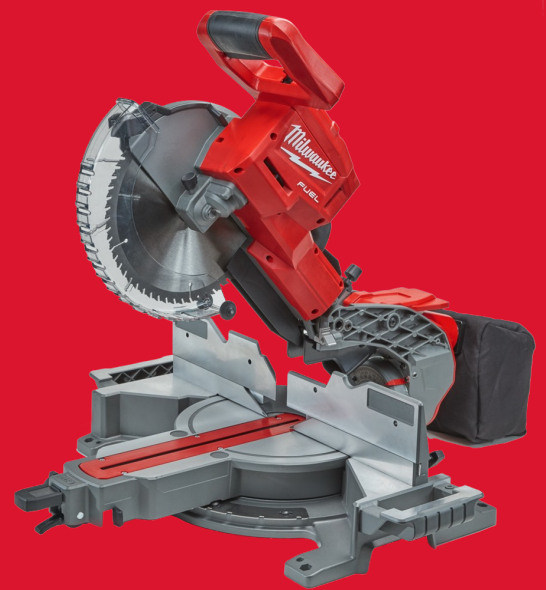

M18 FMS254-O

INGLETADORA TELESCÓPICA M18 FUEL™ 254MM

- Motor sin escobillas POWERSTATE™ diseñado y construido por MILWAUKEE® para conseguir 2 veces más durabilidad y un 25% más de potencia
- El sistema de inteligencia REDLINK PLUS™ es una protección digital avanzada contra la sobrecarga que protege tanto a la batería como a la herramienta, mejorando su rendimiento de trabajo bajo carga
- Las baterías REDLITHIUM™, con una construcción robusta, son capaces de ofrecer un rendimiento constante gracias a su electrónica, con mayor autonomía y más capacidad de trabajo durante toda su vida
- Disco de 254mm con grandes y precisas capacidades de corte
- Ajuste rápido de ángulos con puntos de bloqueo habituales tanto de izquierda como derecha
- Raíles guías de grandes dimensiones que proporcionan estabilidad y precisión de corte
- Tope de profundidad para poder realizar incisiones y rebajes
- Hasta 93 cortes de 200 x 60mm en madera blanda con una batería de 9.0Ah que permite trabajar un día completo de trabajo sin realizar ninguna recarga
- Empuñadura de transporte integrada para su fácil transporte fuera del lugar de trabajo
- Placa de retención de acero con marcación de ángulos para realizar cortes repetidos y precisos
- Luz LED que ilumina el material y la línea de corte en condiciones de poca luz

REDLITHIUM™

Capacidad de corte a bisel a izquierda (°)	48
Capacidad de corte a bisel a derecha (°)	48
Capacidad de corte a izquierda (°)	50
Capacidad de corte a derecha (°)	60
Máx. capacidad de inglete a 90° / bisel 90° (mm)	289.3 x 91.2
Kit incluido	No se suministran baterías, No se suministra cargador, Sin maletín o bolsa
Referencia	4933451729