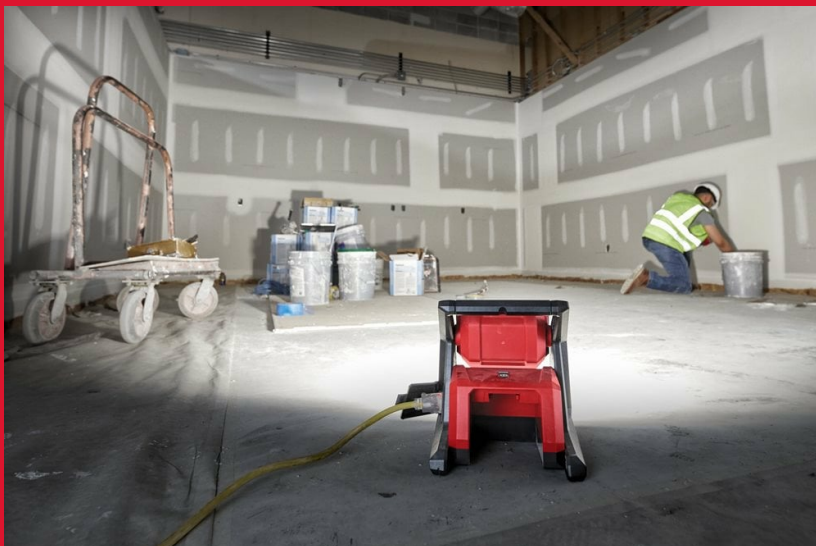

M18 HOAL-O

LUZ DE ÁREA DE ALTO RENDIMIENTO LED M18™ TRUEVIEW™

- 4.000 lúmenes de alta definición TRUEVIEW™
- Hasta 12 horas de autonomía con una batería M18™ REDLITHIUM™ de 5.0Ah
- Cabezal rotativo de 120° con orificios integrados para colgar horizontal y verticalmente
- Diseño resistente a impactos y estructura duradera para proteger la luz de las duras condiciones del lugar de trabajo
- Versatilidad AC/DC: alimentado con baterías MILWAUKEE® M18™ o conectado a la corriente
- Fácil transporte con una sola mano con asas de transporte integradas
- Indicador de batería baja, la luz parpadea cuando la batería tiene poca carga
- Sistema flexible de batería: funciona con todas las baterías MILWAUKEE® M18™

REDLITHIUM™

Máx. salida de luz (lúmenes) 4000/ 2000/ 1200

Máx. autonomía con batería M18 B5 (h) 3/ 6/ 12

Peso con batería (EPTA) (kg) 3.3 (M18 B5)

Kit incluido No se suministran baterías,
No se suministra cargador,
Sin maletín o bolsa