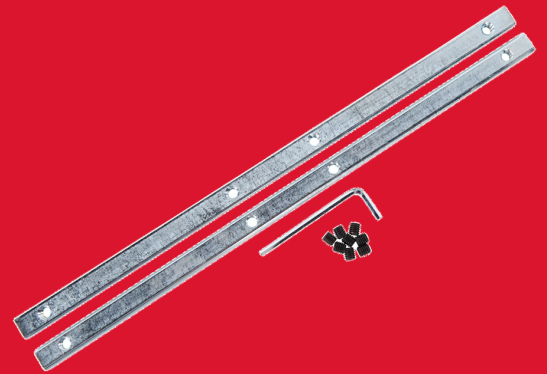

PSA-2

BARRAS DE UNIÓN PARA CARRIL GUÍA

- Barra de unión para GR800, GR1400 y GR2700

Article Number	4932479069
----------------	------------

Cantidad por paquete	1
----------------------	---