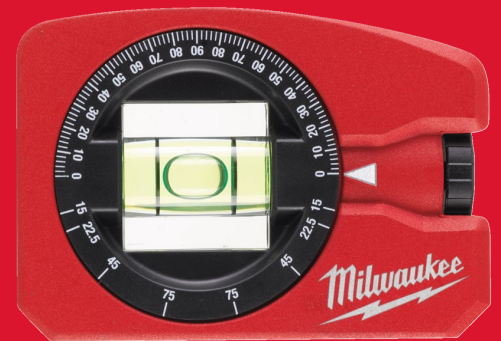

Pocket level

NIVEL DE BOLSILLO AJUSTABLE

- Sistema de vial ajustable a 360° para leer ángulos
- Mecanismo de bloqueo para un uso repetitivo
- Imanes de neodimio y alto poder magnético
- Base ranurada en "V" para utilizar en tubos
- Base rectificada para más precisión
- Tamaño compacto para un uso cómodo en la obra

Article Number	4932459597
Cantidad por paquete	1
Empuñaduras	0
Longitud (cm)	7.8
Magnético	Sí