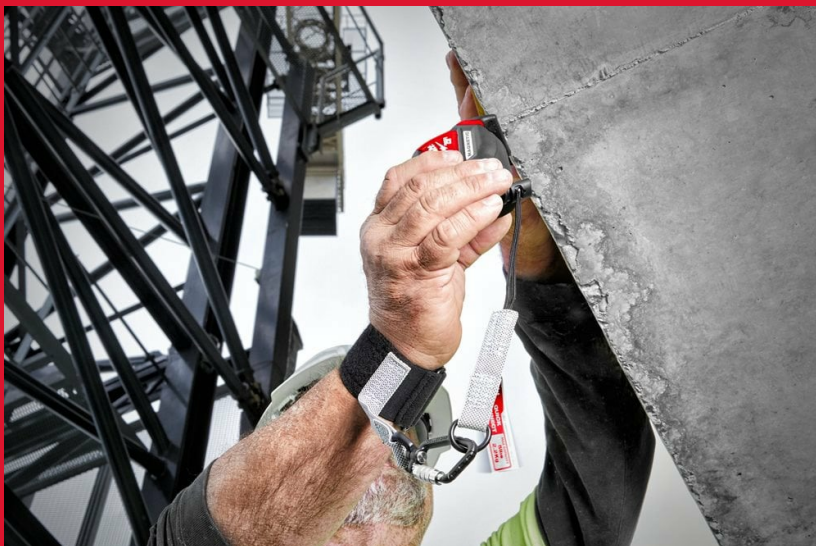

# Quick Connect Wrist Lanyard

## MUÑEQUERA PARA CUERDAS ANTICAÍDA

- Accesorio de muñeca, para poder fijar de forma segura y cómoda las herramientas
- Cinta de cierre rápido y ajustable - para adaptarse a todas las medidas de muñecas
- Lazo para poder asegurar todo tipo de herramientas - herramienta eléctrica, flexómetros, destornilladores, etc
- La muñequera permite un rápido y fácil acceso a las herramientas en trabajos repetitivos y/o lugares estrechos
- Indicador de color según el peso - identificación rápida de la capacidad de carga